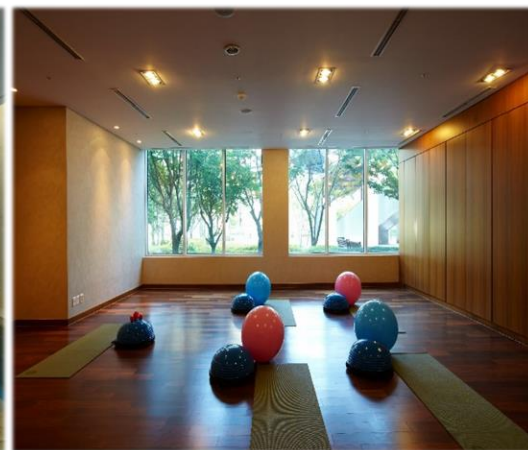

부대 시설 Etc.

Ski : 슬로프 9면 (7.2km, 약 12만평) / 전자동 고속 리프트 5대
 Spa (실내·외) : 웰네스 스파 (테라피), 패밀리 스파 (수영장)
 In-Door Leisure Center : 당구 & 탁구장 외
 Out-Door Activity Zone : 축구장 (인조 잔디), 야외 무대(천연 잔디)

유첨. 리조트 시설

2. Rooms _ 객실

5. Ect _ 부대시설

수도권 최고의 스키장

곤지암스키장은 서울에서 40분 거리에 위치한 수도권 최대 규모의 스키장.
 다양한 등급의 슬로프 9면, 초고속 리프트 5기 등 강원권 스키장 못지않은 시설과 규모.

스파 웰네스 스파(테라피), 패밀리 스파(수영장)

국내 최초로 선보이는 체류형 스파.
 패밀리스파에서는 정적인 공간에서의 물의 공간,
 감성적인 테라피 공간