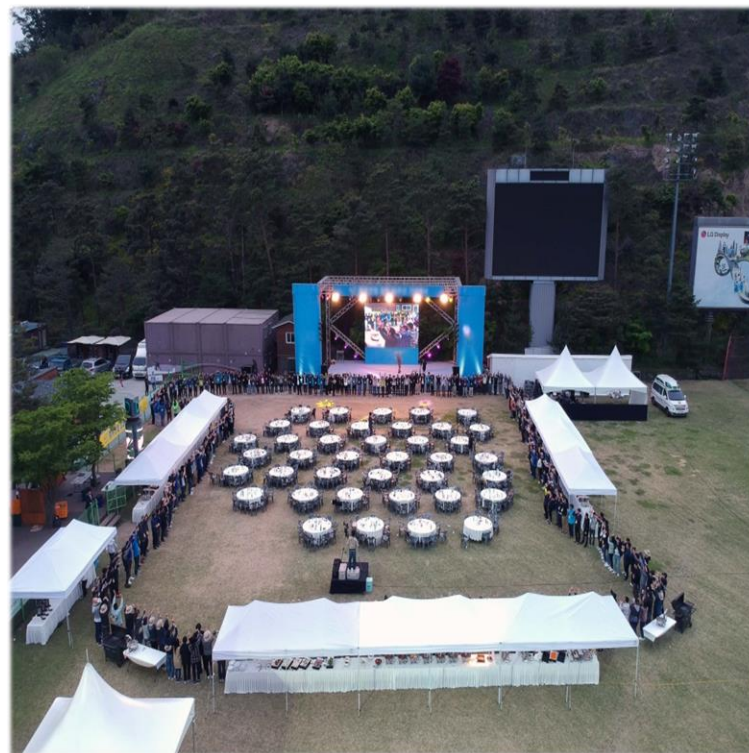

5. Ect _ 부대시설

국제 규모의 인조잔디 축구장

500명 이상 수용 가능한 축구장은
 정규 종목의 체육활동 및 명랑 운동회 진행 가능

천연잔디 야외무대

스키장 슬로프 베이스에 위치한 야외무대
 500명 이상 규모의 명랑운동회 및 이벤트, 야외 연회
 행사 가능.

5. Ect _ 부대시설

LG 상록재단이 공익사업의 일환으로 설립, 운영하는 수목원
 13개 테마 정원과 국내 자생 및 도입 식물 약 4,000종을 수집하여 전시
 19-20년 한국관광 100선 선정